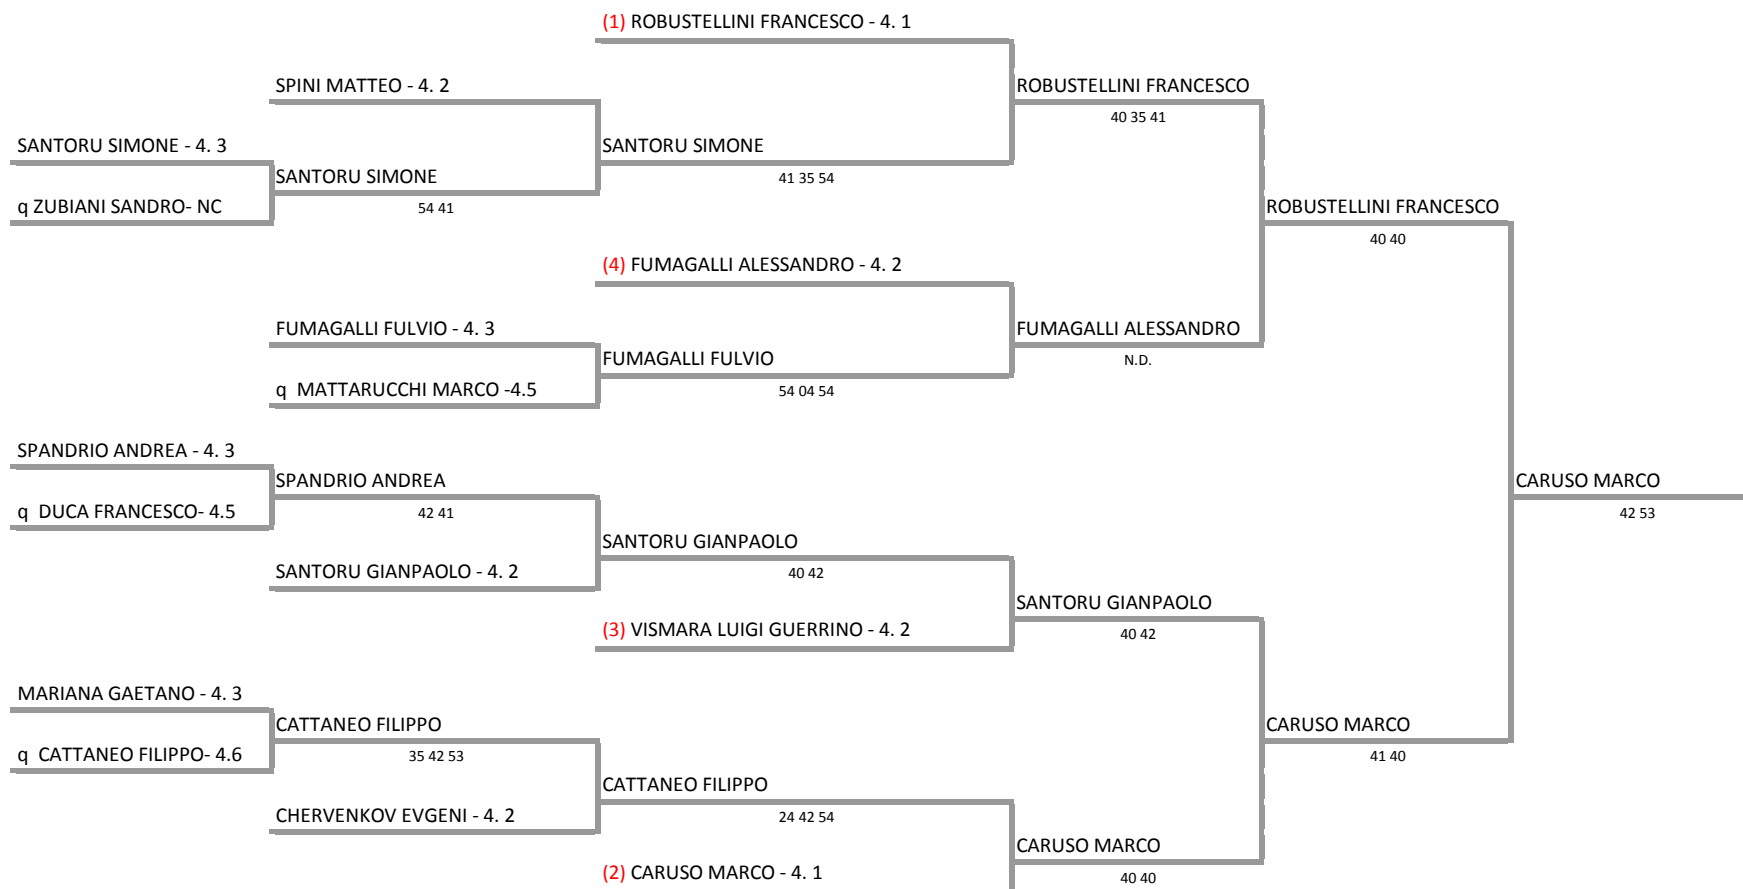

TENNIS CLUB DELEBIO - LOMB. 233 TORNEO RODEO D'AUTUNNO singolo M. & F. 4[^] CAT.
2[^] RODEO AUTUNNO 2015 - SINGOLO MASCHILE 4[^] CATEGORIA - TABELLONE FINALE

24/10/2015 - 25/10/2015 iscritti n° 15

Tabellone compilato il 22/10/2015 alle ore 21:07 e subito esposto
Il Giudice Arbitro: GAT2 ENRICO RIGAMONTI