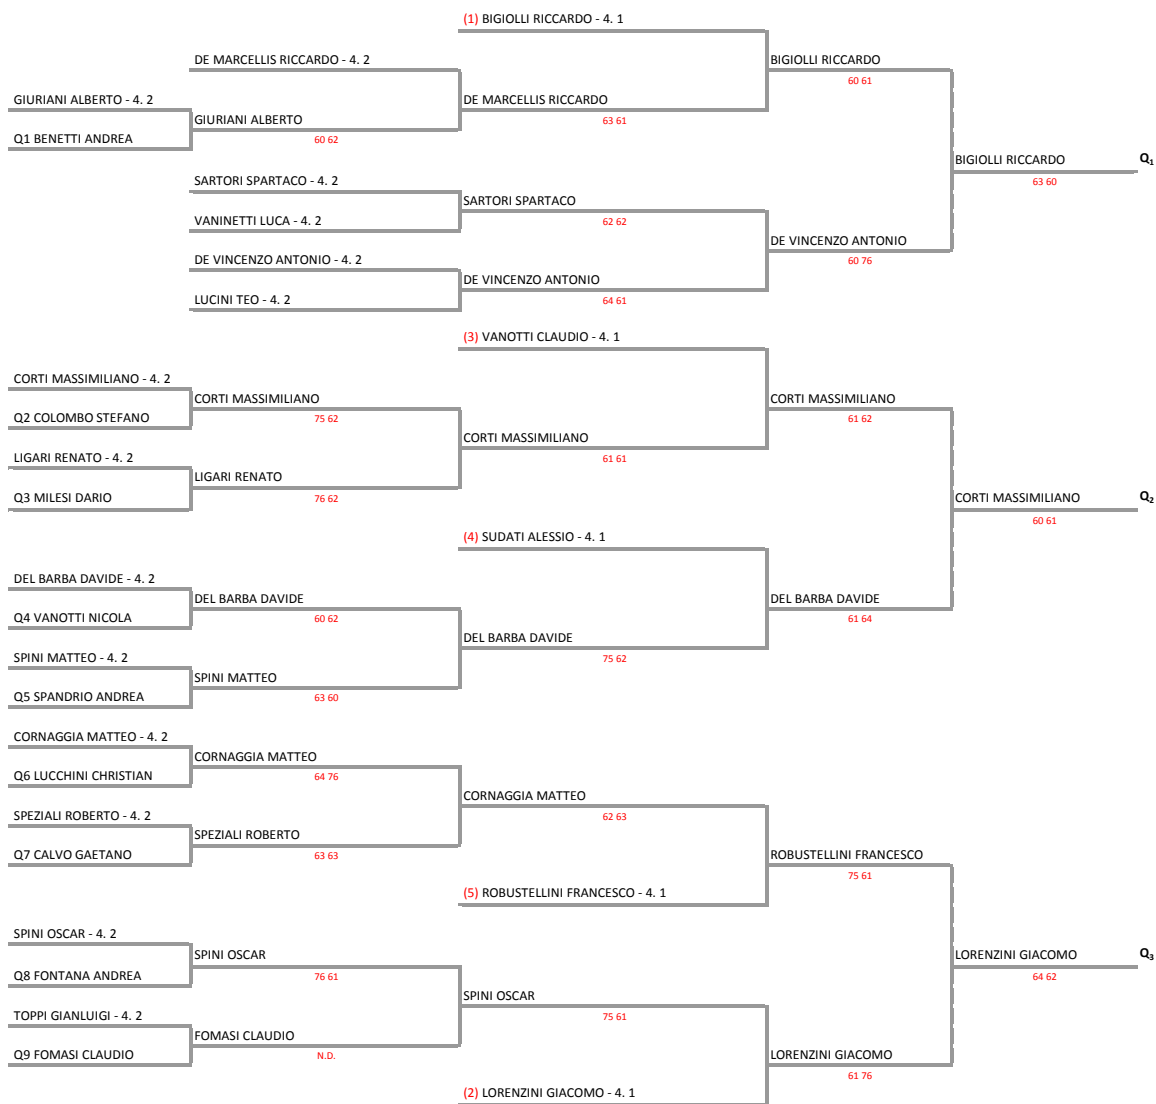

TENNIS CLUB DELEBIO - LOMB. 90 DELEBIO TORNEO "DE ROSSI C. a.m." singolo m. e f. 3^a cat.
TORNEO "DE ROSSI C. a.m." SINGOLO MASCHILE 3^a CAT. - SEZIONE 4.2 4.1

23/05/2015 - 07/06/2015 iscritti n° 28

Tabellone compilato il 22/05/2015 alle ore 08:53 e subito esposto
Il Giudice Arbitro: GAT2 ENRICO RIGAMONTI