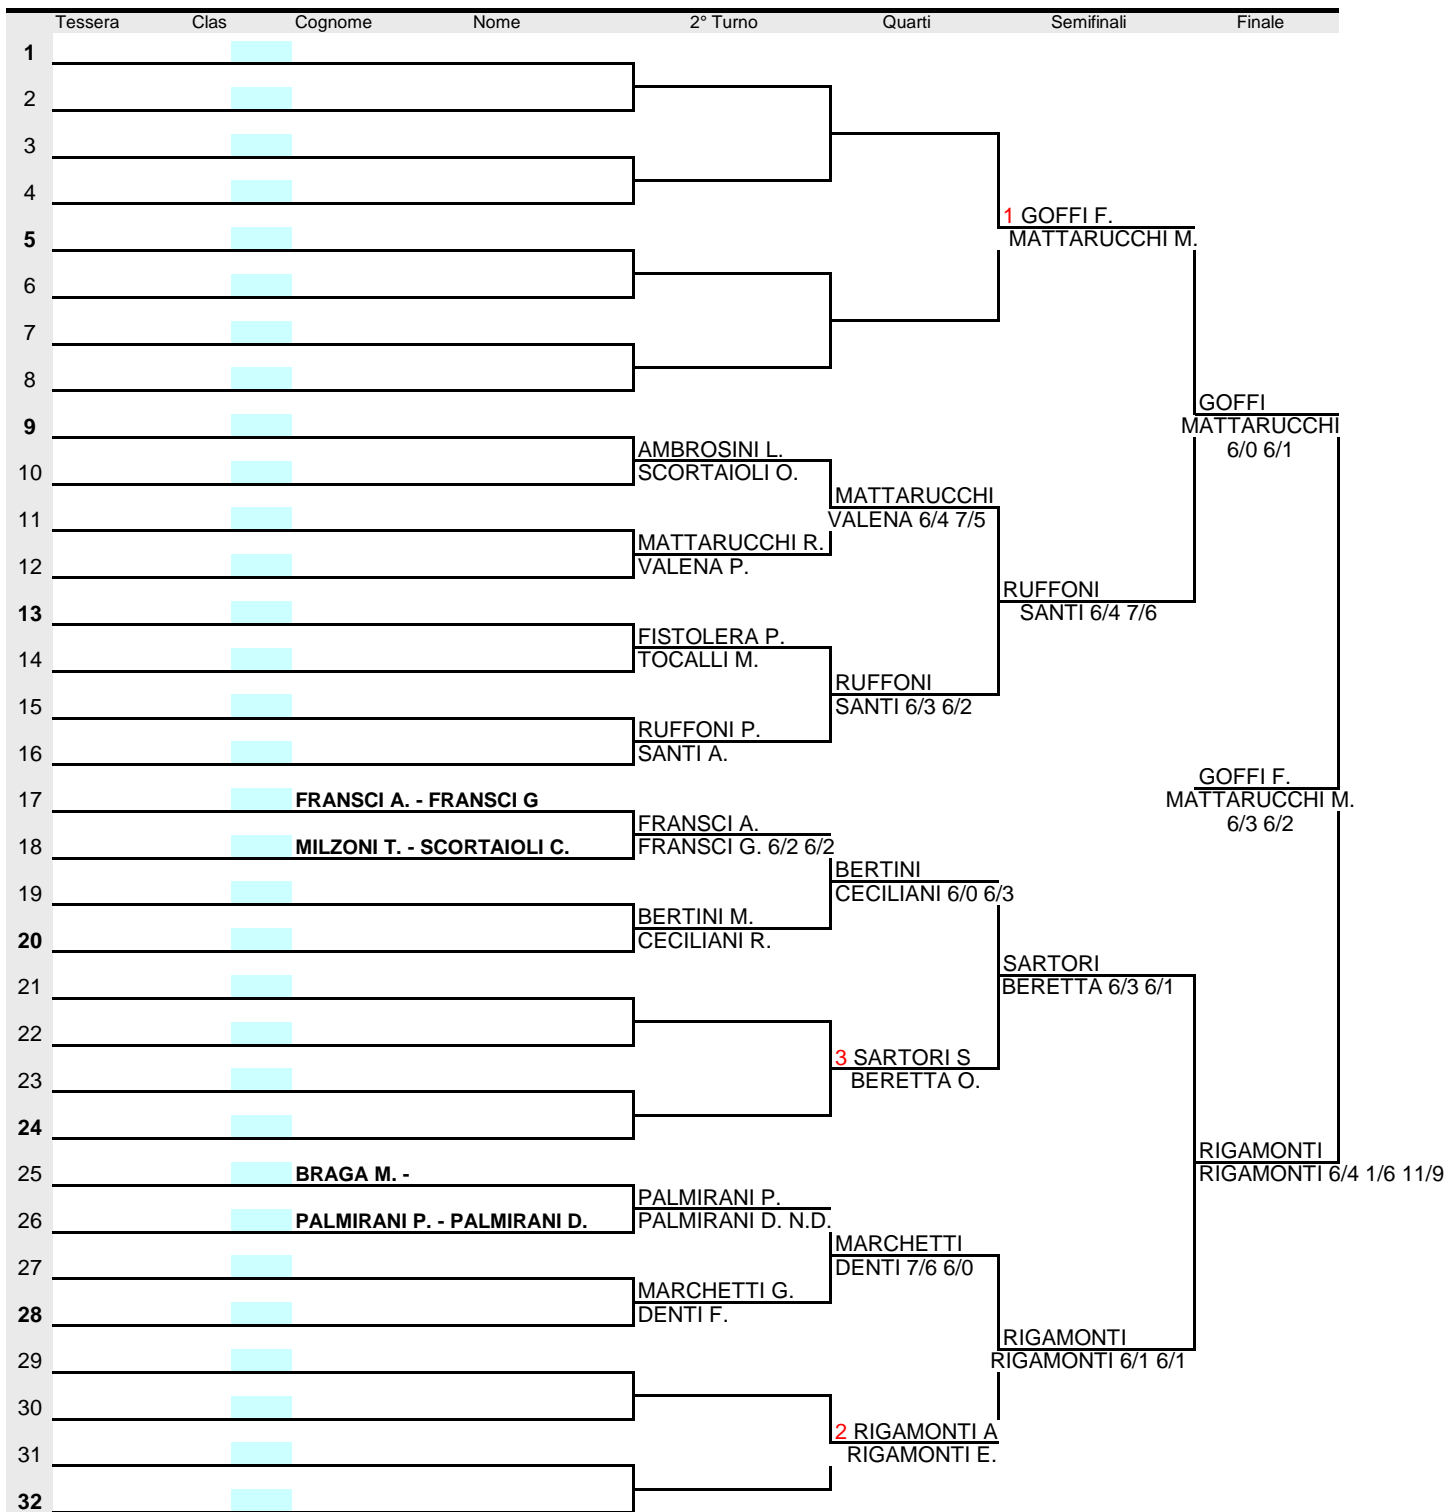

TABELLONE PRINCIPALE

DOPIO M. SOCIALE 2017 T.C. DELEBIO 13 COPPIE

Giudice arbitro

Iscritti	#	Teste di serie	#	Lucky Losers	W.C.	data/ora tab.
	1	GOFFI - MATTARUCCHI	1			Giocatore presente
	2	RIGAMONTI - RIGAMONTI	2			
	3	SARTORI - BERETTA	3			
	4		4			
	5		5			Firma
	6		6			
	7		7			
	8		8			