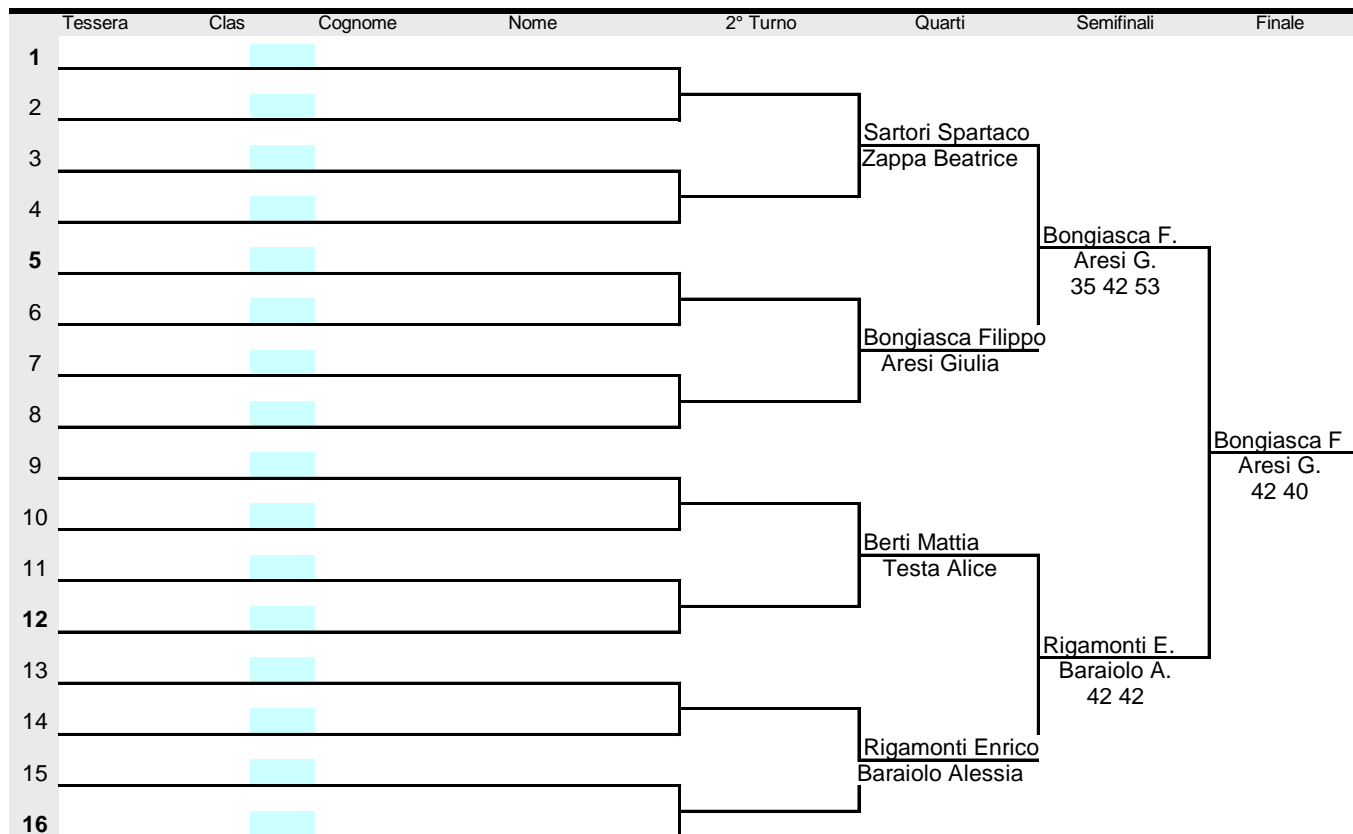

TABELLONE PRINCIPALE

FEBBRAIO 2105

TENNIS CLUB DELEBIO

DOPPIO MISTO SOCIALE 2014

D 4 COPPIE o

Iscritti	#	Teste di serie	#	Lucky Losers	W.C.	data/ora tab.
	1		1			Giocatore presente
	2		2			
	3		3			
	4		4			
			5			Firma
			6			
			7			
			8			