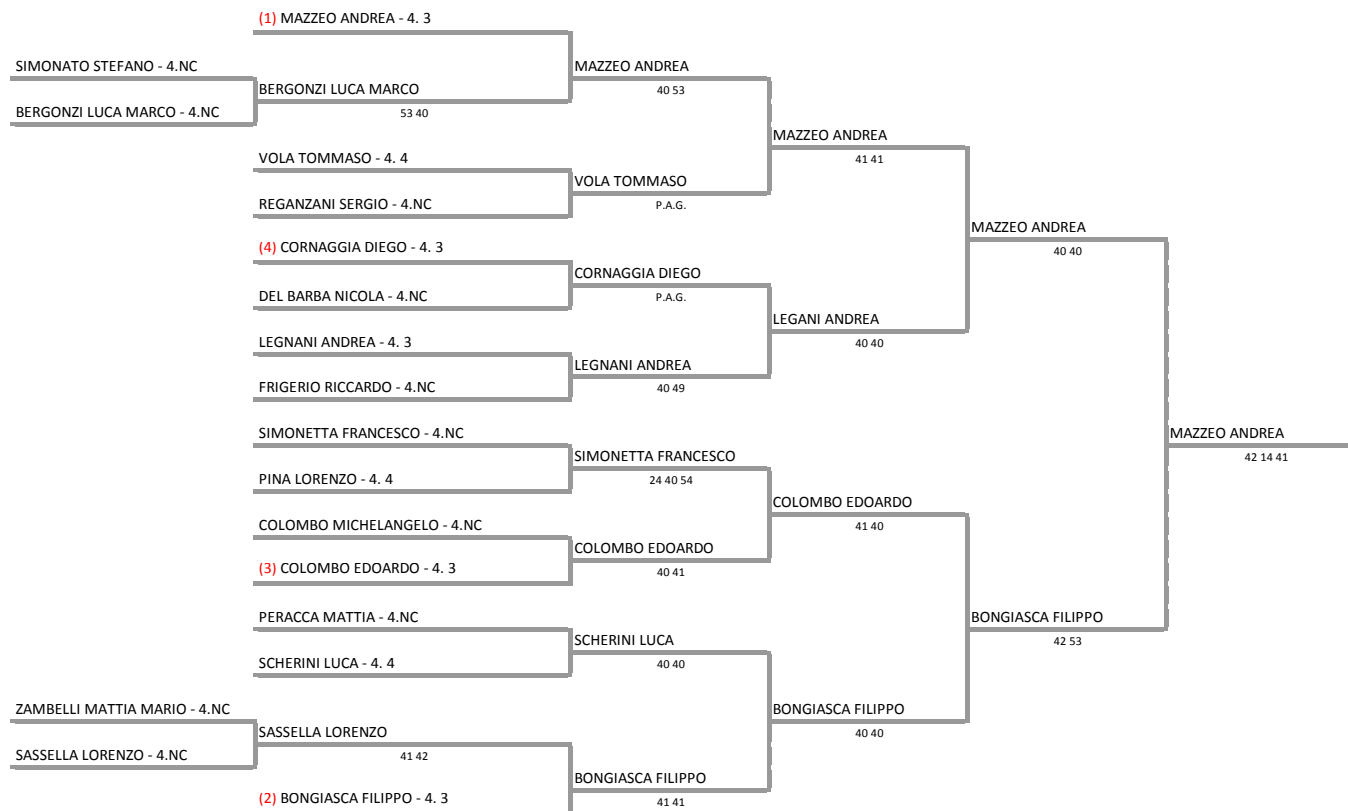

**TENNIS CLUB DELEBIO - LOMB. 88 DELEBIO TORNEO RODEO LARIANO GIOVANILE U10/12/14 M.
TORNEO "CIRCUITO RODEI DEL LAGO" SINGOLO U.12 MASCHILE - TABELLONE FINALE**

28/03/2015 - 29/03/2015 iscritti n° 18

**Tabellone compilato il 27/03/2015 alle ore 11:18 e subito esposto
Il Giudice Arbitro: GAT2 ENRICO RIGAMONTI**

Federazione Italiana Tennis - Sistema Gestione Automatizzata Tornei - Copyright 2012 - Powered by Lexicon digital media
I tabelloni generati con il Sistema S.G.A.T. possono essere liberamente pubblicati e impaginati in altre forme mantenendo presente e inalterato questo disclaimer.

Tabellone Torneo by FIT - Sistema Gestione Automatizzata Tornei is licensed under a Creative Commons Attribuzione - Non commerciale - Condividi allo stesso modo 3.0 Italia License