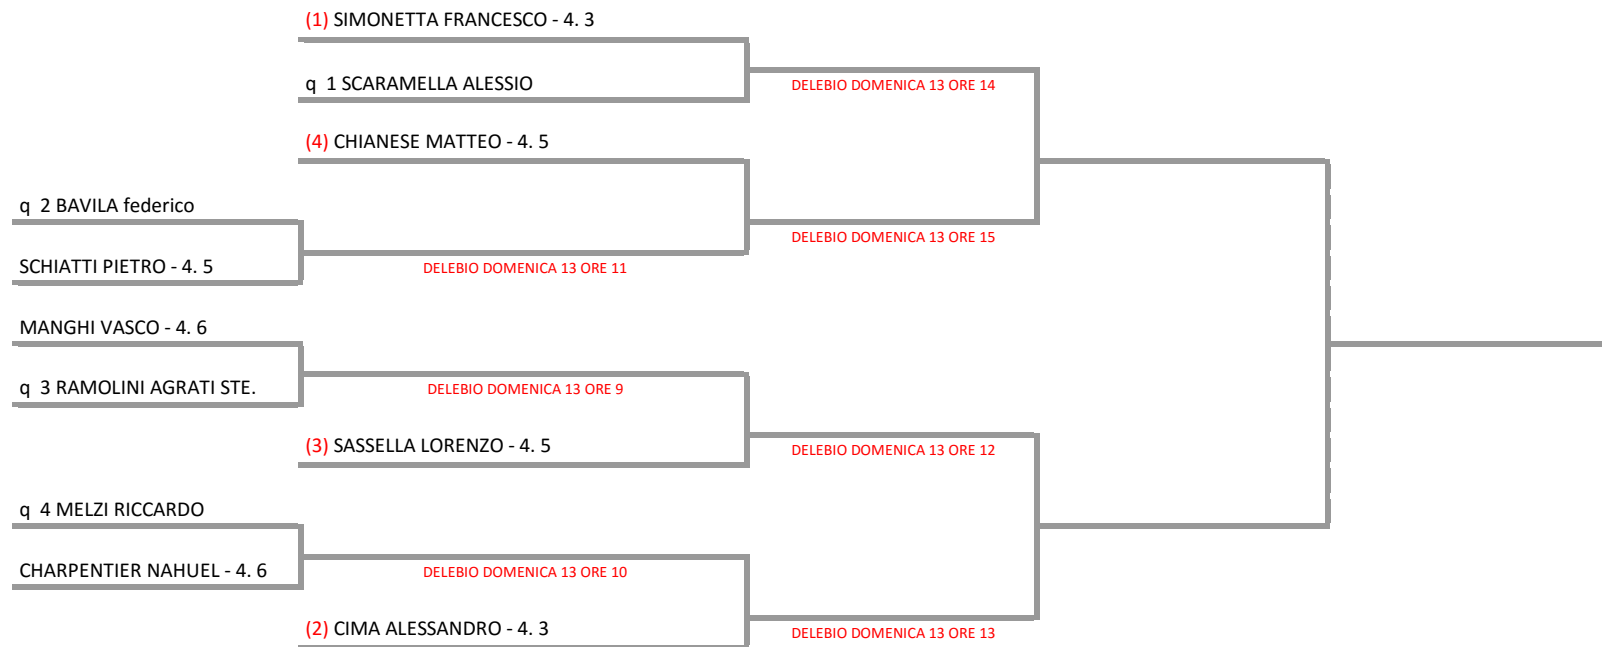

TENNIS CLUB DELEBIO - LOMB. 103 DELEBIO "RODEI DEL LAGO" SINGOLO M.&F. U.10/12/14  
RODEI DEL LAGO SINGOLO UNDER 12 MASCHILE - tabellone finale

12/03/2016 - 13/03/2016 iscritti n° 11

Tabellone compilato il 11/03/2016 alle ore 02:01 e subito esposto  
Il Giudice Arbitro: GAT2 BARBARA SALA