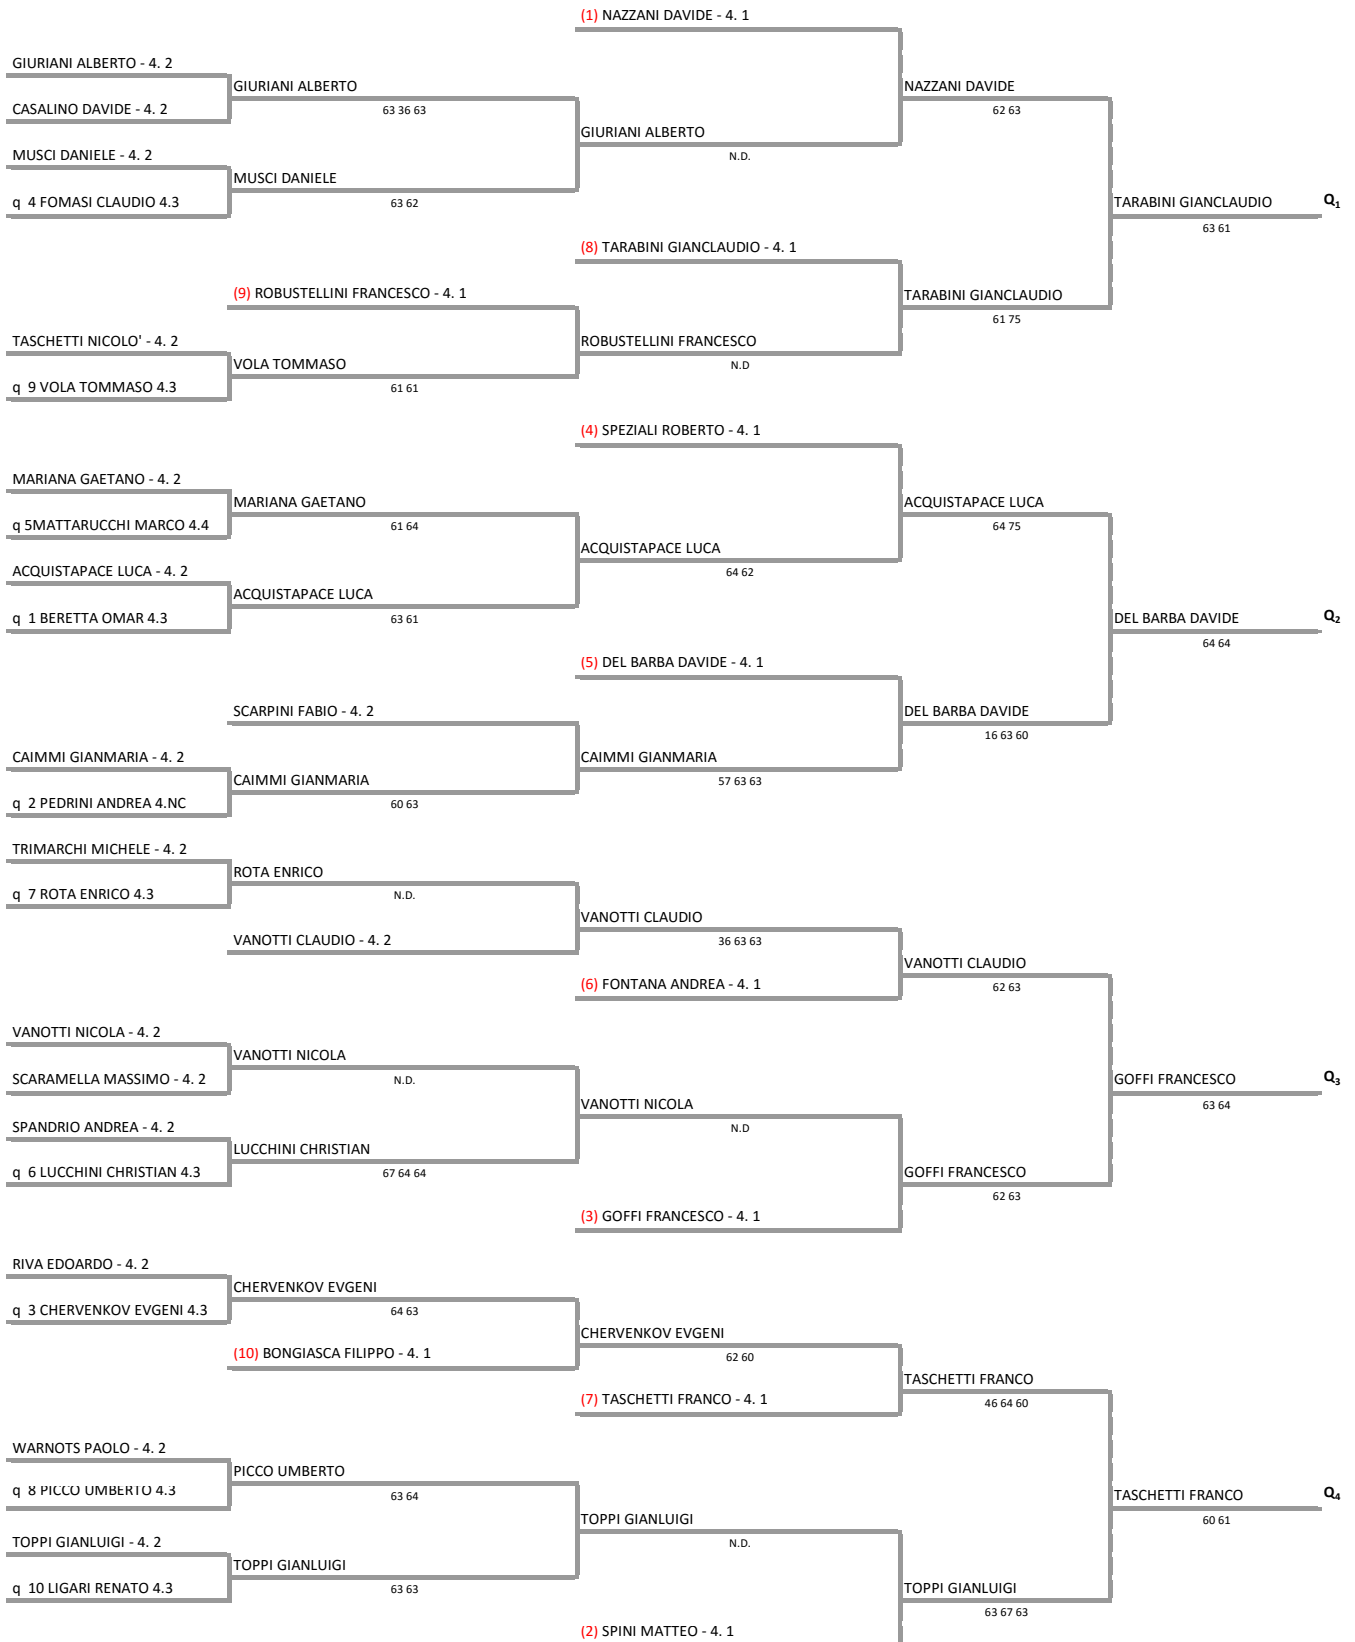

TENNIS CLUB DELEBIO - LOMB. 192 TORNEO "DE ROSSI C. a.m." SINGOLO M.&F. 3^ CAT.
SINGOLO MASCHILE 3^/4^/4NC CATEGORIA - TABELLONE INTERMEDIO 42 41

07/05/2016 - 22/05/2016 iscritti n° 36

Tabellone compilato il 10/05/2016 alle ore 17:36 e subito esposto
Il Giudice Arbitro: GAT2 BARBARA SALA