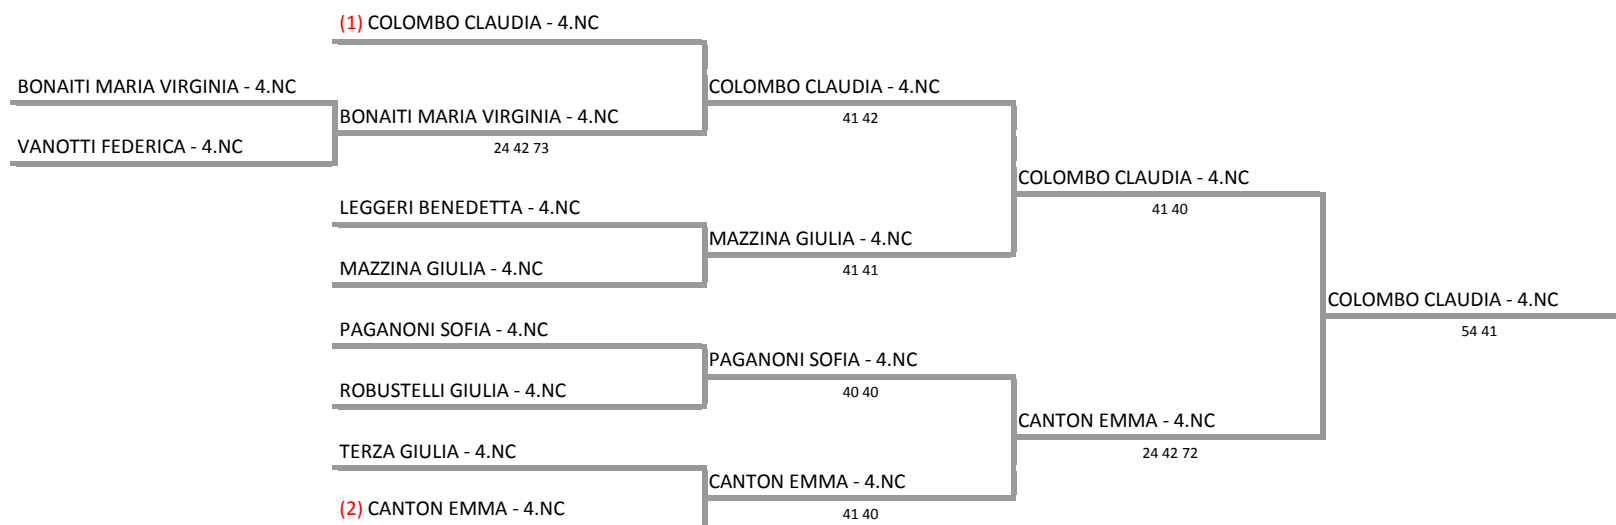

**TENNIS CLUB DELEBIO - LOMB. 87 DELEBIO TORNEO RODEO LARIANO GIOVANILE U10/12/14 F.
TORNEO "CIRCUITO RODEI DEL LAGO" SINGOLO U.10 FEMMINILE - TABELLONE FINALE**

07/03/2015 - 08/03/2015 iscritti n° 9

**Tabellone confermato il 06/03/2015 alle ore 17:54
compilato il 06/03/2015 alle ore 17:54 e subito esposto
Il Giudice Arbitro: GAT2 ENRICO RIGAMONTI**