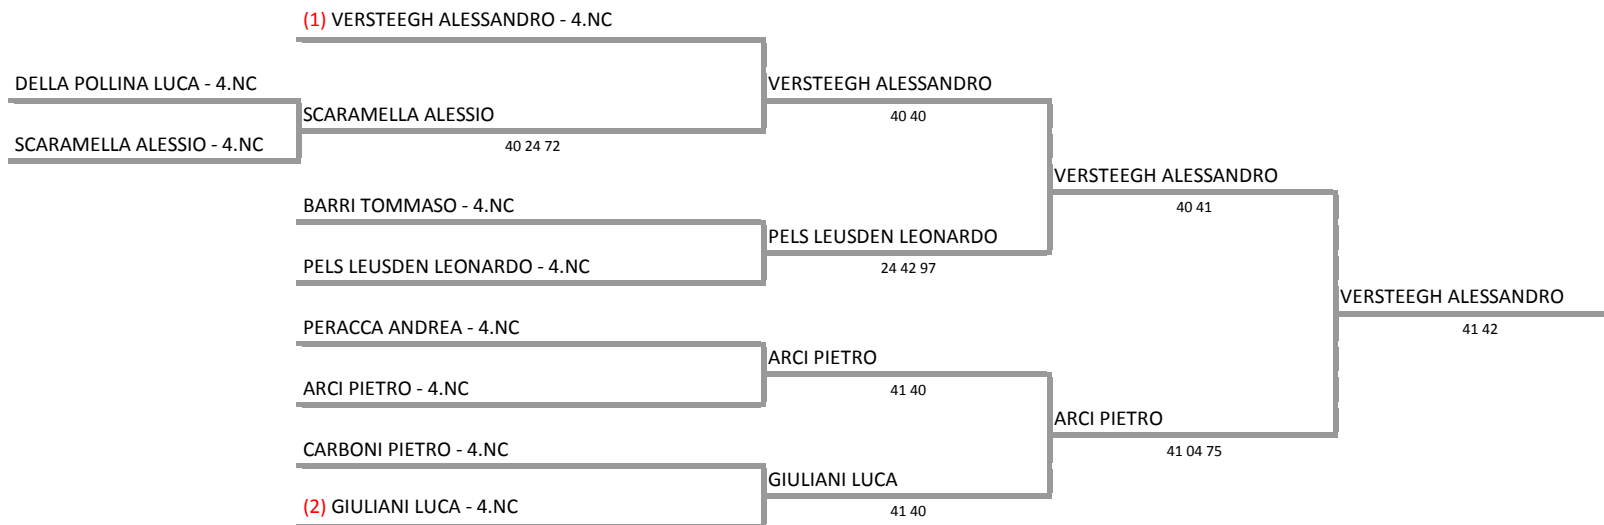

**TENNIS CLUB DELEBIO - LOMB. 88 DELEBIO TORNEO RODEO LARIANO GIOVANILE U10/12/14 M.
TORNEO "CIRCUITO RODEI DEL LAGO" SINGOLO U.10 MASCHILE - TABELLONE FINALE**

28/03/2015 - 29/03/2015   iscritti n° 9

**Tabellone compilato il 27/03/2015 alle ore 00:01 e subito esposto
Il Giudice Arbitro: GAT2 ENRICO RIGAMONTI**

Federazione Italiana Tennis - Sistema Gestione Automatizzata Tornei - Copyright 2012 - Powered by Lexicon digital media

**I tabelloni generati con il Sistema S.G.A.T. possono essere liberamente pubblicati e impaginati in altre forme mantenendo presente e inalterato questo disclaimer.
Tabellone Torneo by FIT - Sistema Gestione Automatizzata Tornei is licensed under a Creative Commons Attribuzione - Non commerciale - Condividi allo stesso modo 3.0 Italia License**