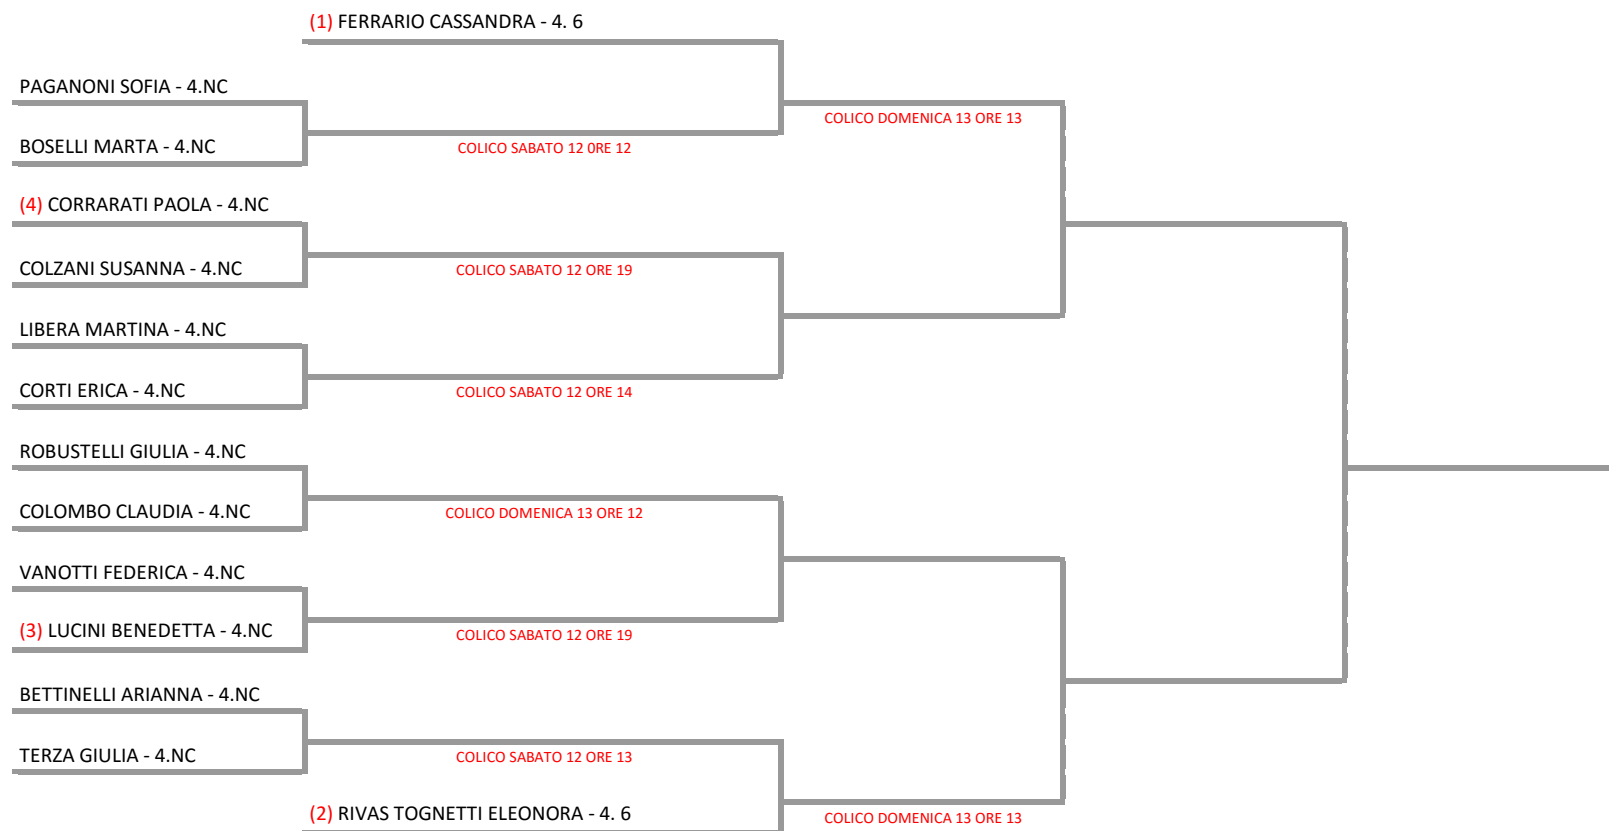

TENNIS CLUB DELEBIO - LOMB. 103 DELEBIO "RODEI DEL LAGO" SINGOLO M.&F. U.10/12/14  
RODEI DEL LAGO SINGOLO UNDER 12 FEMMINILE - tabellone finale

12/03/2016 - 13/03/2016 iscritti n° 14

Tabellone compilato il 10/03/2016 alle ore 22:28 e subito esposto  
Il Giudice Arbitro: GAT2 BARBARA SALA