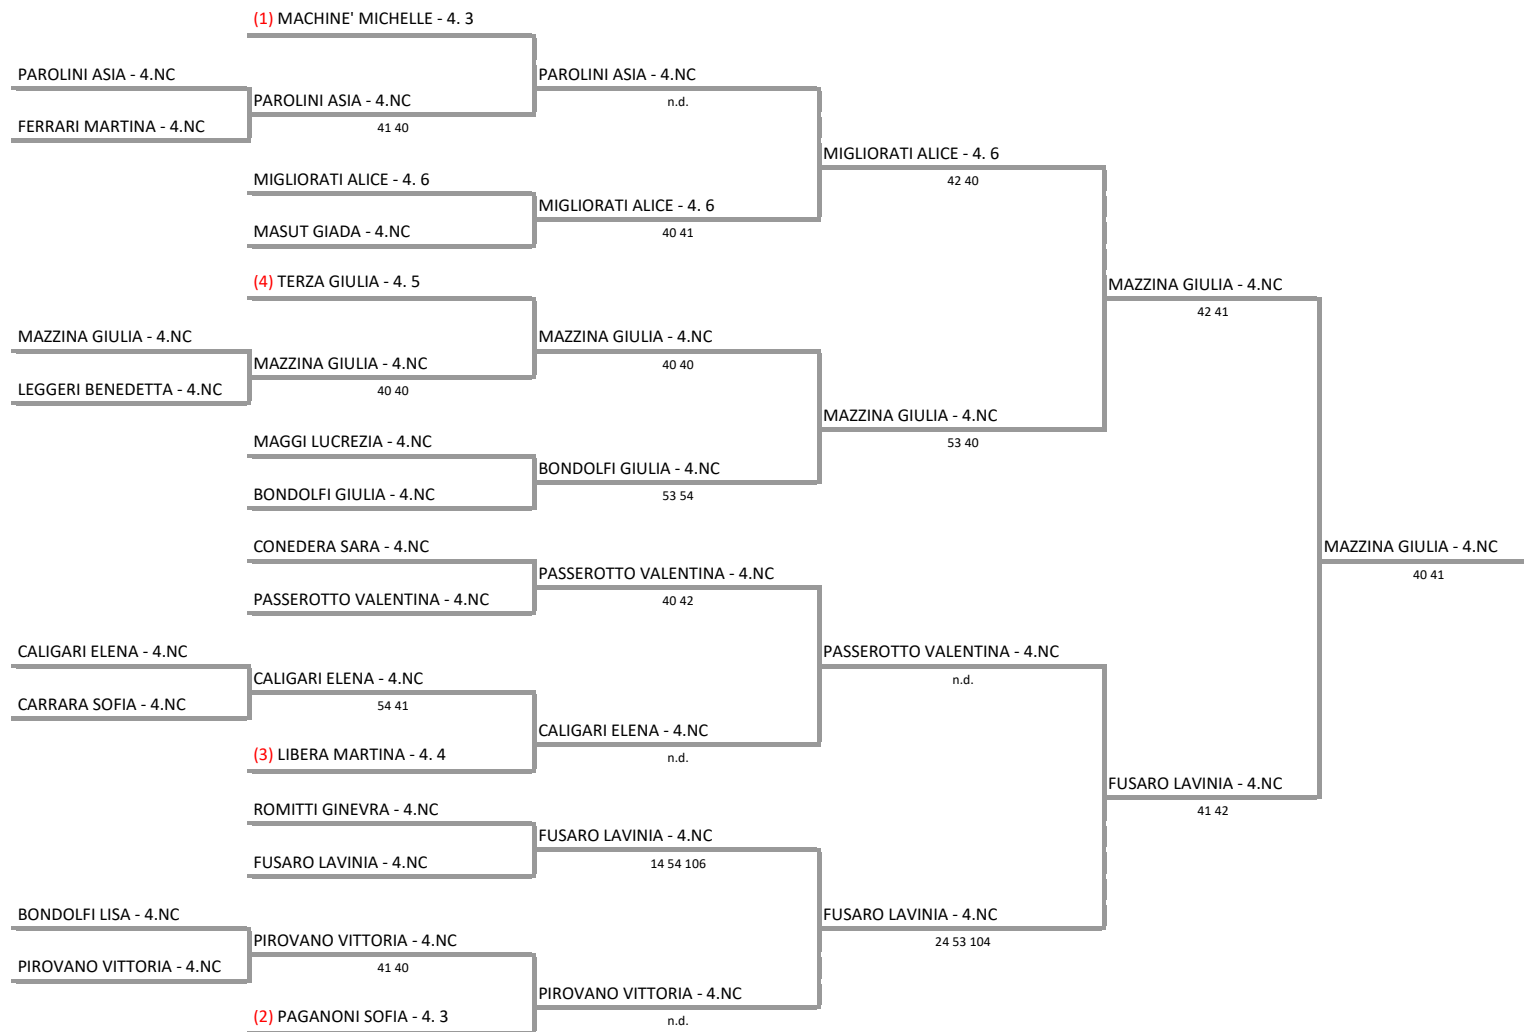

TENNIS CLUB DELEBIO - LOMB. 227 TC DELEBIO - Tappa del Circuito Rodei Lariani - singolo U10/12/14 M+F
 RODEO UNDER 12 FEMMINILE - TABELLONE FINALE

22/04/2017 - 23/04/2017 iscritti n° 20

Tabellone confermato il 21/04/2017 alle ore 12:15
 compilato il 21/04/2017 alle ore 12:15 e subito esposto
 Il Giudice Arbitro: GAT2 ENRICO RIGAMONTI, GAT2 NICOLA CORTI