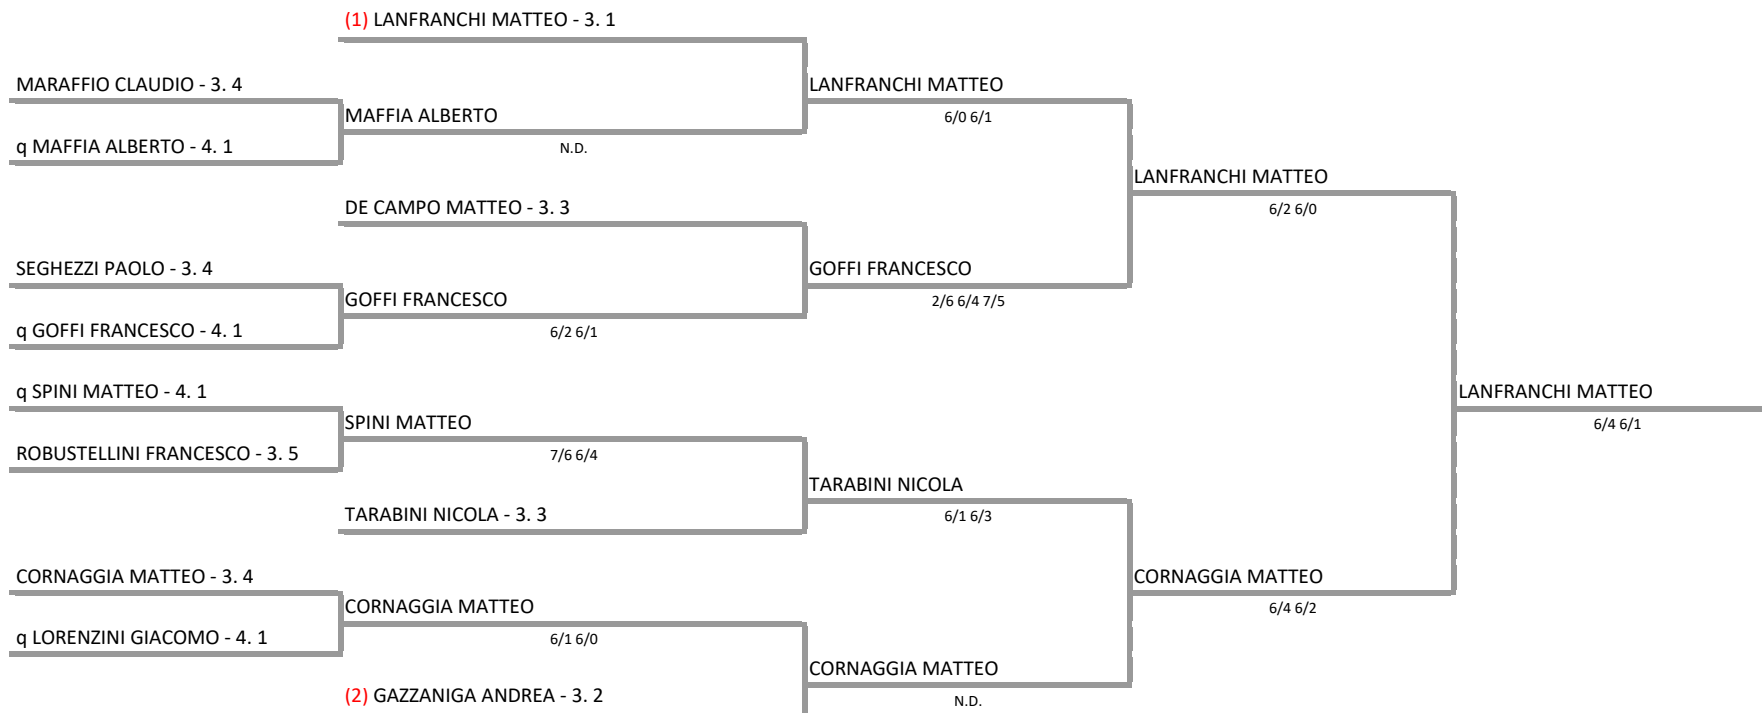

TENNIS CLUB DELEBIO - LOMB. 143 DELEBIO - XXX^ Edizione DE ROSSI C. a.m. - singolo 3^Cat. M+F
SINGOLO MASCHILE - TABELLONE FINALE

25/03/2017 - 09/04/2017 iscritti n° 12

Tabellone rigenerato il 06/04/2017 alle ore 00:57 per Sorteggio QE
 confermato il 06/04/2017 alle ore 00:58
 compilato il 06/04/2017 alle ore 00:58 e subito esposto
 Il Giudice Arbitro: GAT2 BARBARA SALA