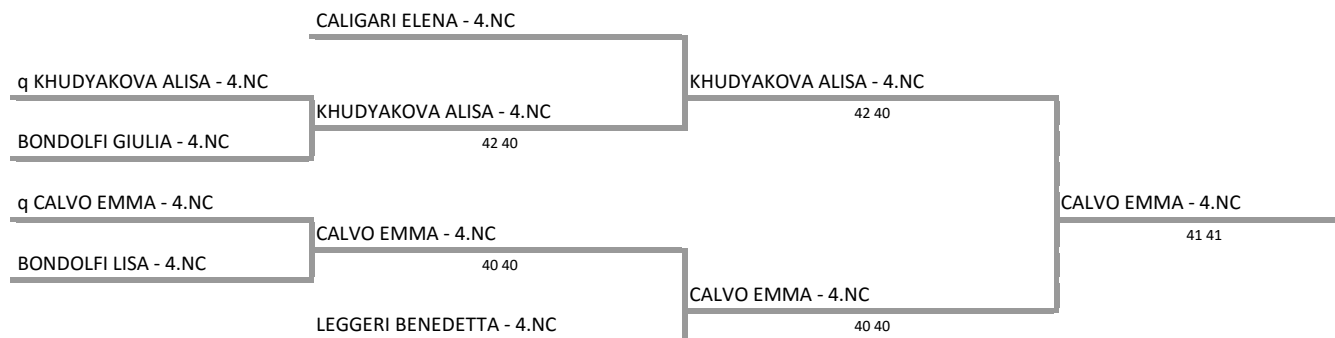

TENNIS CLUB DELEBIO - LOMB. 103 DELEBIO "RODEI DEL LAGO" SINGOLO M.&F. U.10/12/14
RODEI DEL LAGO SINGOLO UNDER 10 FEMMINILE - tabellone under 10

12/03/2016 - 13/03/2016 iscritti n° 6

Tabellone confermato il 11/03/2016 alle ore 15:26
compilato il 11/03/2016 alle ore 15:26 e subito esposto
Il Giudice Arbitro: GAT2 BARBARA SALA