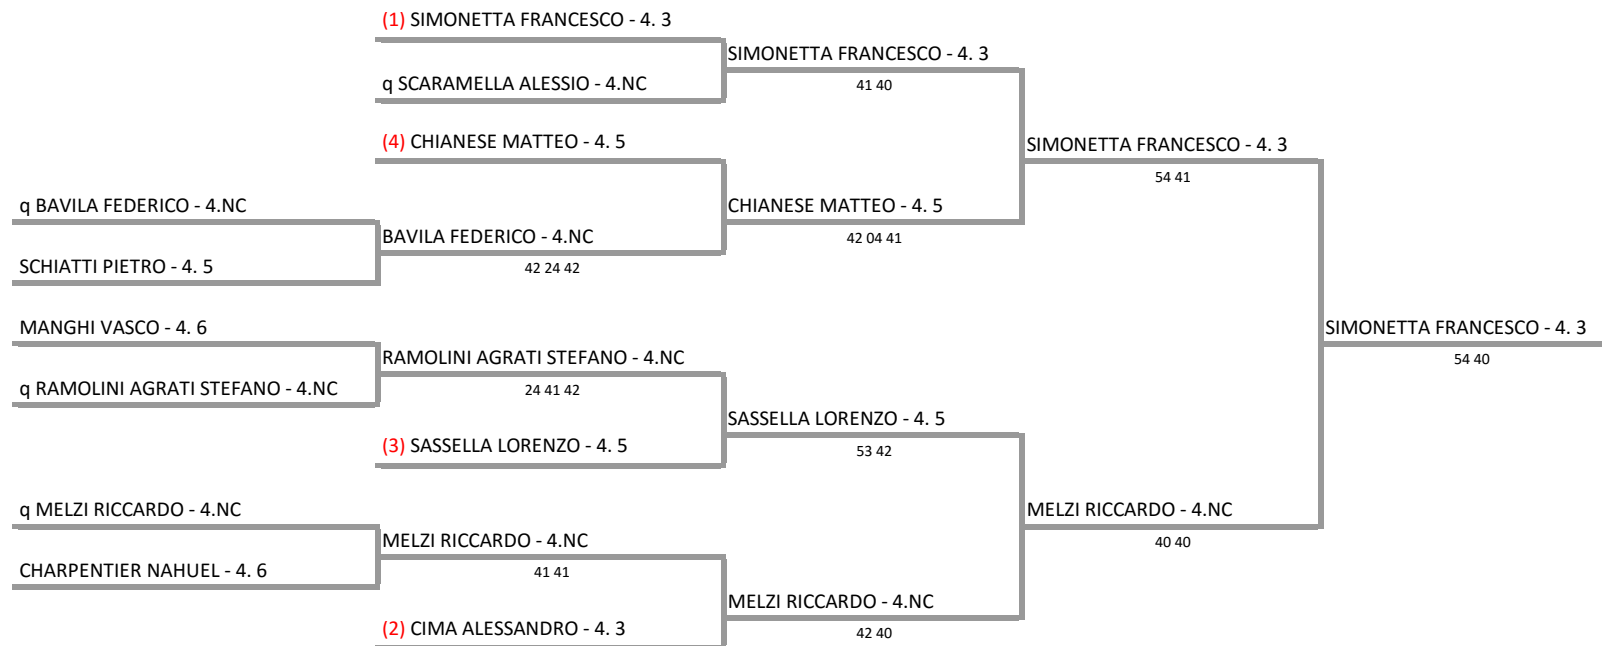

TENNIS CLUB DELEBIO - LOMB. 103 DELEBIO "RODEI DEL LAGO" SINGOLO M.&F. U.10/12/14  
 RODEI DEL LAGO SINGOLO UNDER 12 MASCHILE - tabellone finale

12/03/2016 - 13/03/2016 iscritti n° 11

Tabellone rigenerato il 12/03/2016 alle ore 23:30 per Sorteggio QE  
 confermato il 12/03/2016 alle ore 23:37  
 compilato il 12/03/2016 alle ore 23:37 e subito esposto  
 Il Giudice Arbitro: GAT2 BARBARA SALA