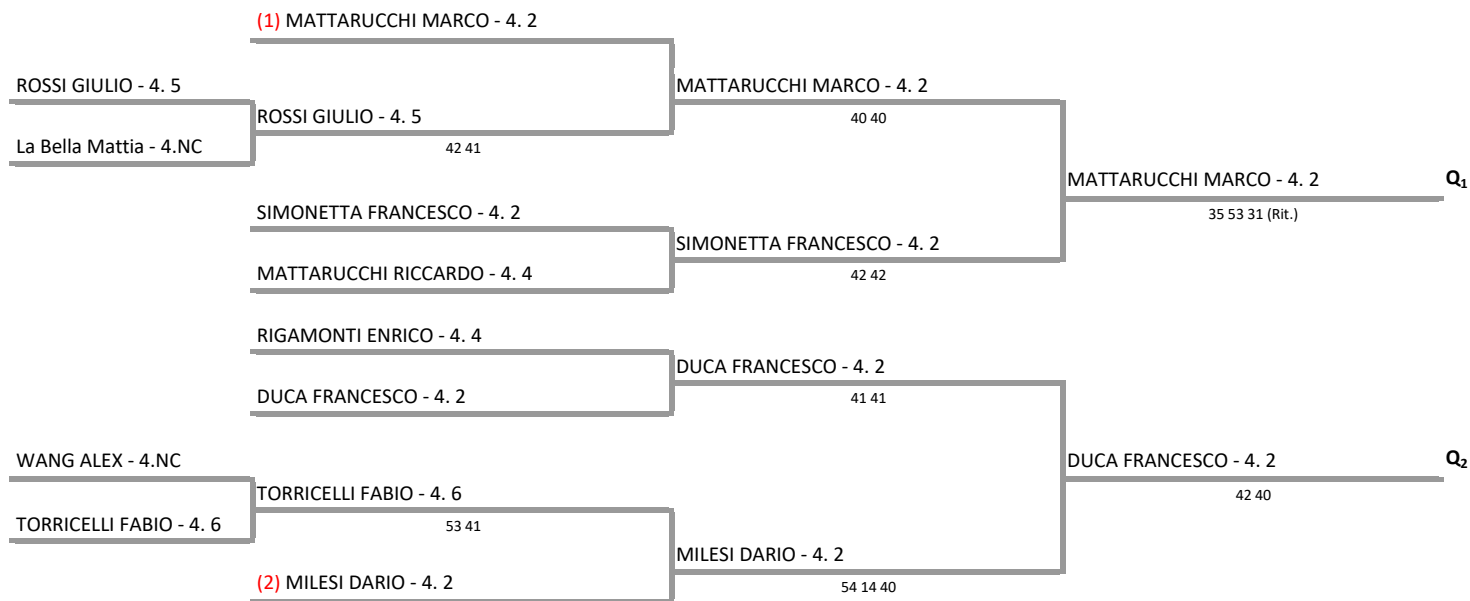

TENNIS CLUB DELEBIO - LOMB. 858 DELEBIO - RODEO D'AUTUNNO 3^ CAT. SM+SF
SINGOLO MASCHILE - tabellone iniziale

28/10/2017 - 29/10/2017 iscritti n° 10

Tabellone confermato il 28/10/2017 alle ore 08:22
compilato il 28/10/2017 alle ore 08:22 e subito esposto
Il Giudice Arbitro: GAT2 NICOLA CORTI