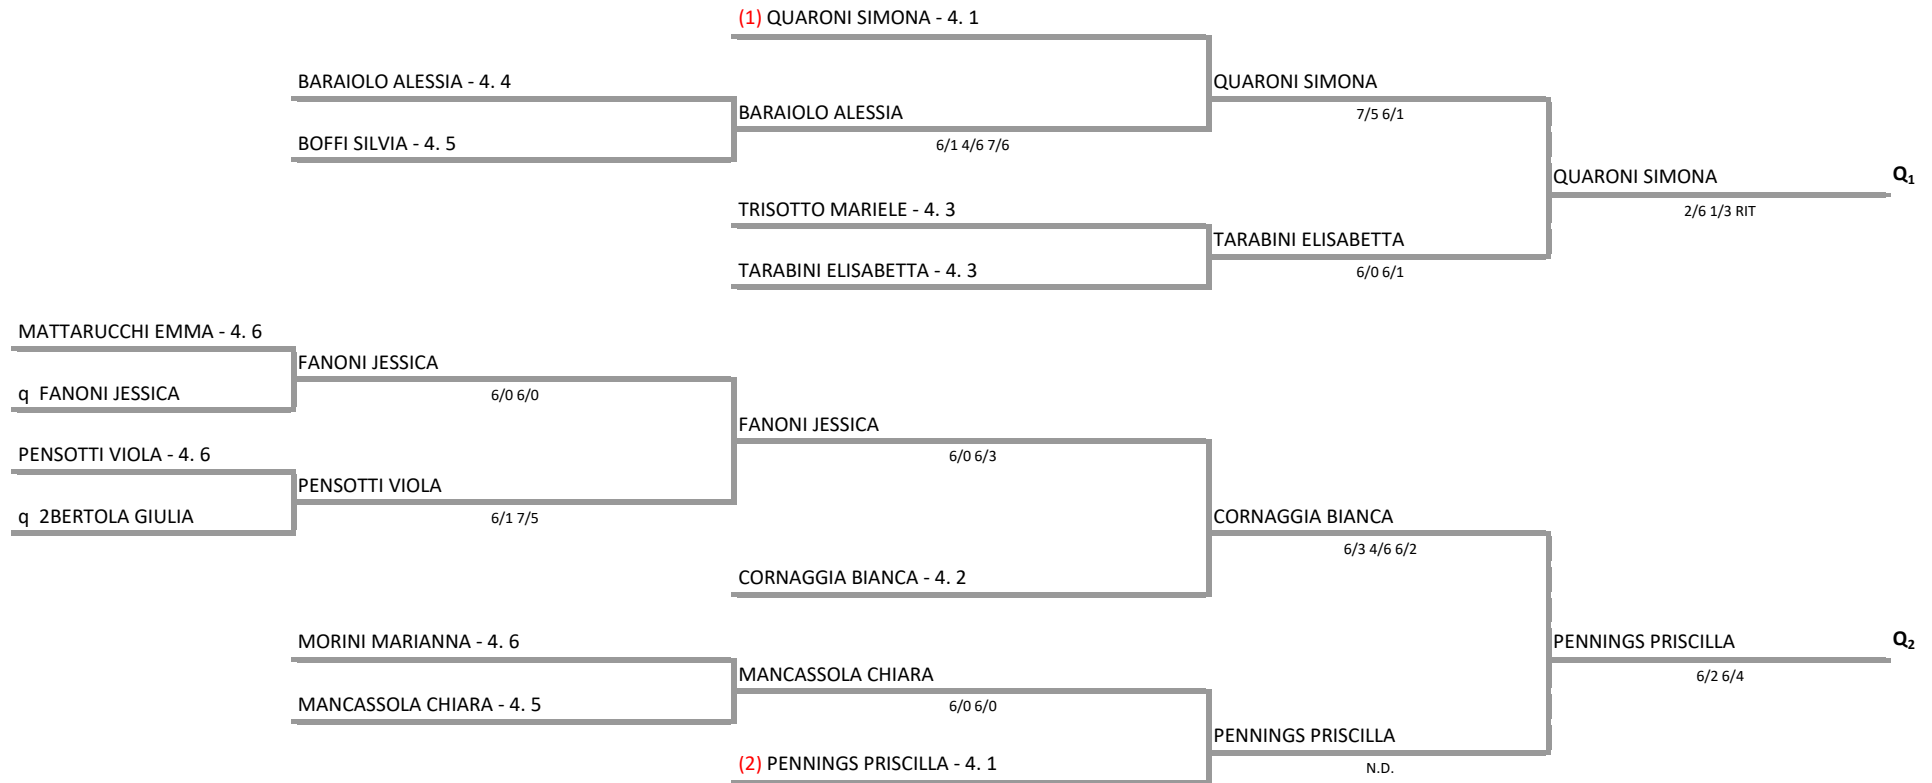

TENNIS CLUB DELEBIO - LOMB. 143 DELEBIO - XXX^ Edizione DE ROSSI C. a.m. - singolo 3^Cat. M+F
SINGOLO FEMMINILE - TABELLONE INTERMEDIO

25/03/2017 - 09/04/2017 iscritti n° 13

Tabellone compilato il 25/03/2017 alle ore 07:34 e subito esposto
Il Giudice Arbitro: GAT2 BARBARA SALA