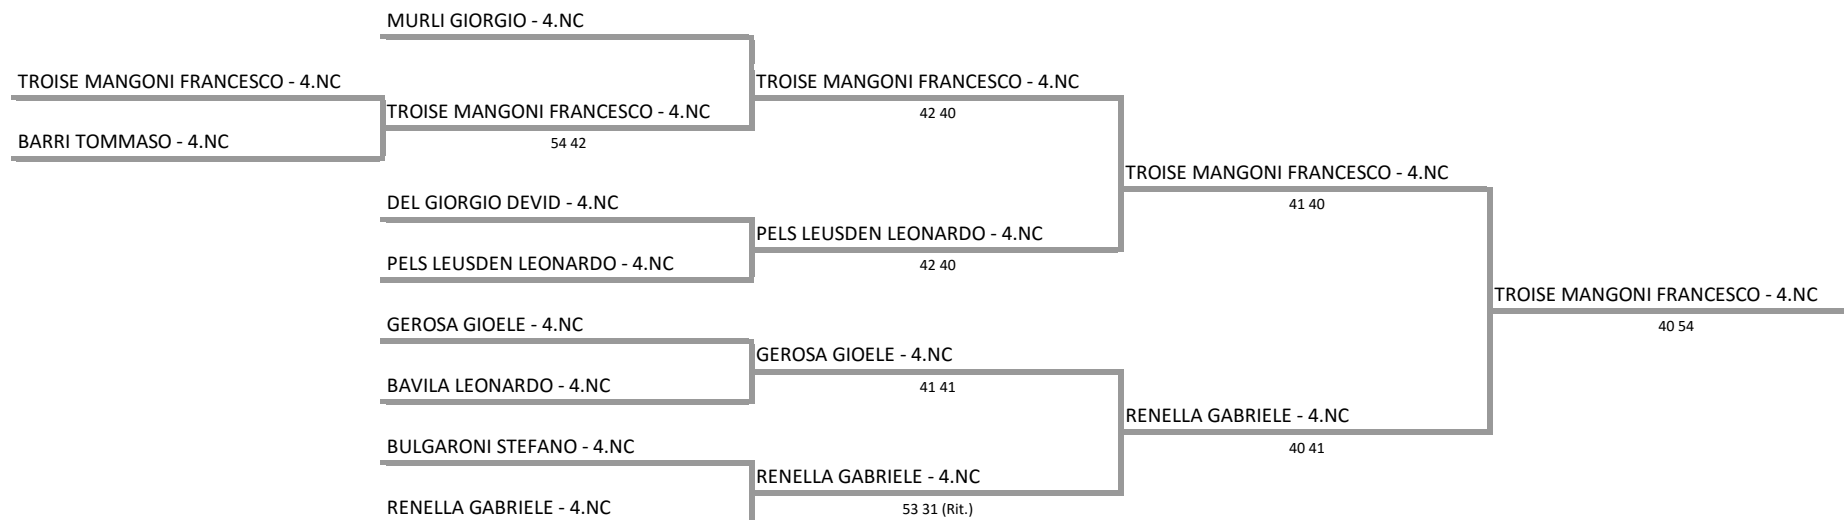

TENNIS CLUB DELEBIO - LOMB. 103 DELEBIO "RODEI DEL LAGO" SINGOLO M.&F. U.10/12/14
RODEI DEL LAGO SINGOLO UNDER 10 MASCHILE - tabellone under 10 maschile

12/03/2016 - 13/03/2016 iscritti n° 9

Tabellone confermato il 11/03/2016 alle ore 15:26
compilato il 11/03/2016 alle ore 15:26 e subito esposto

Il Giudice Arbitro: GAT2 BARBARA SALA

Federazione Italiana Tennis - Sistema Gestione Automatizzata Tornei - Copyright 2012 - Powered by Lexicon digital media

I tabelloni generati con il Sistema S.G.A.T. possono essere liberamente pubblicati e impaginati in altre forme mantenendo presente e inalterato questo disclaimer.